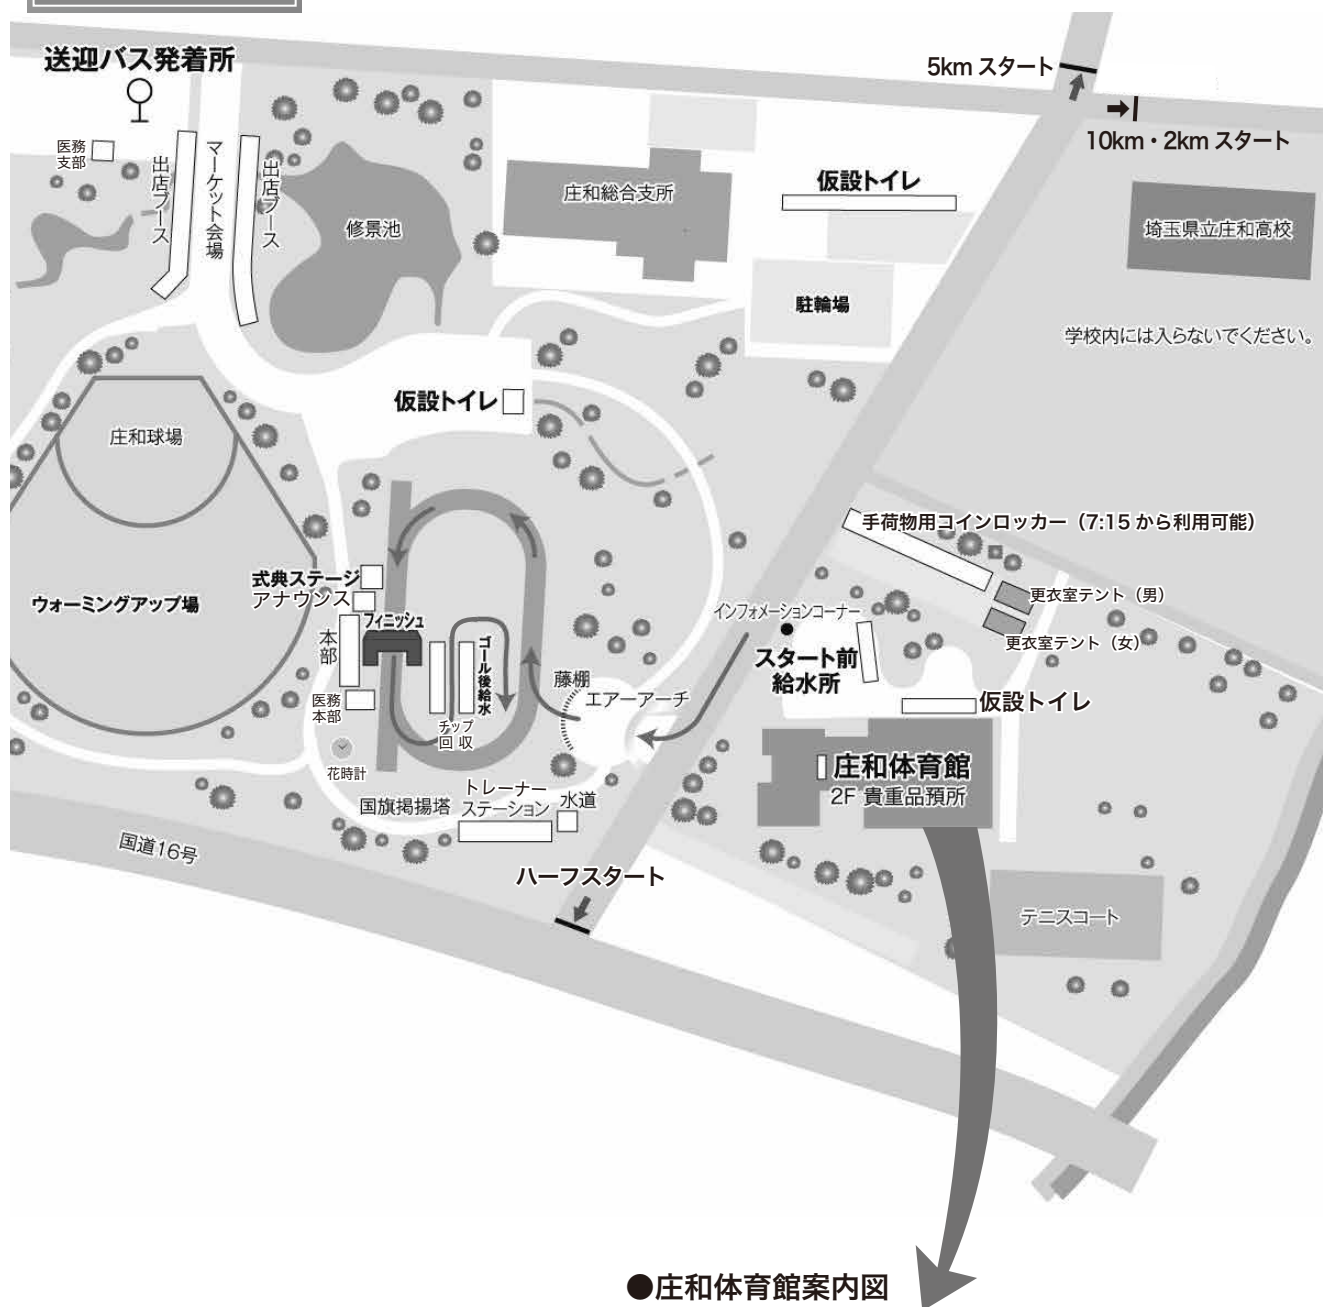

# コース案内図

## 無料送迎バス

◎印がバス発着所

7:00~9:30の間で、南桜井駅から大会会場まで送迎します。

11:00~15:30の間で、大会会場から南桜井駅まで送迎します。

# 会場案内図